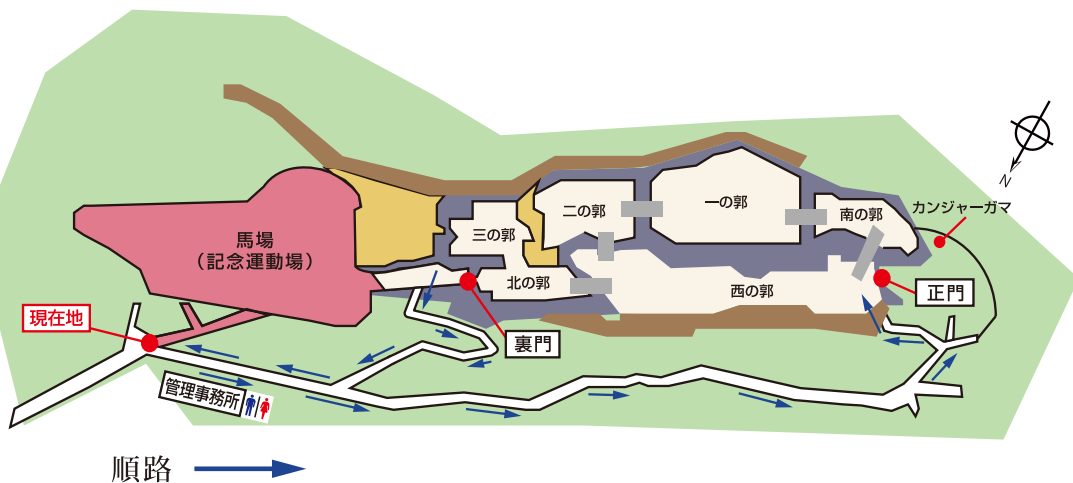

観覧場所制限のお知らせ

平成30年3月21日（水・祝）は、馬場（記念運動場）においてイベントを開催するため、観覧場所の一部制限がございます。
以下にお知らせしますので、あらかじめご了承ください。

【観覧規制場所】

馬場（記念運動場）の入場や城跡内の一部

3月19日（月）～3月22日（木）

3月21日（水） 13:00～16:30

【その他のご注意】

- 1 イベント開催のため駐車場の混雑が予想されますので、お早めのご来場をお願いいたします。
- 2 駐車場が満車の場合は別の駐車場をご案内いたしますので、係員の指示に従って頂きますよう、ご理解、ご協力をお願いいたします。