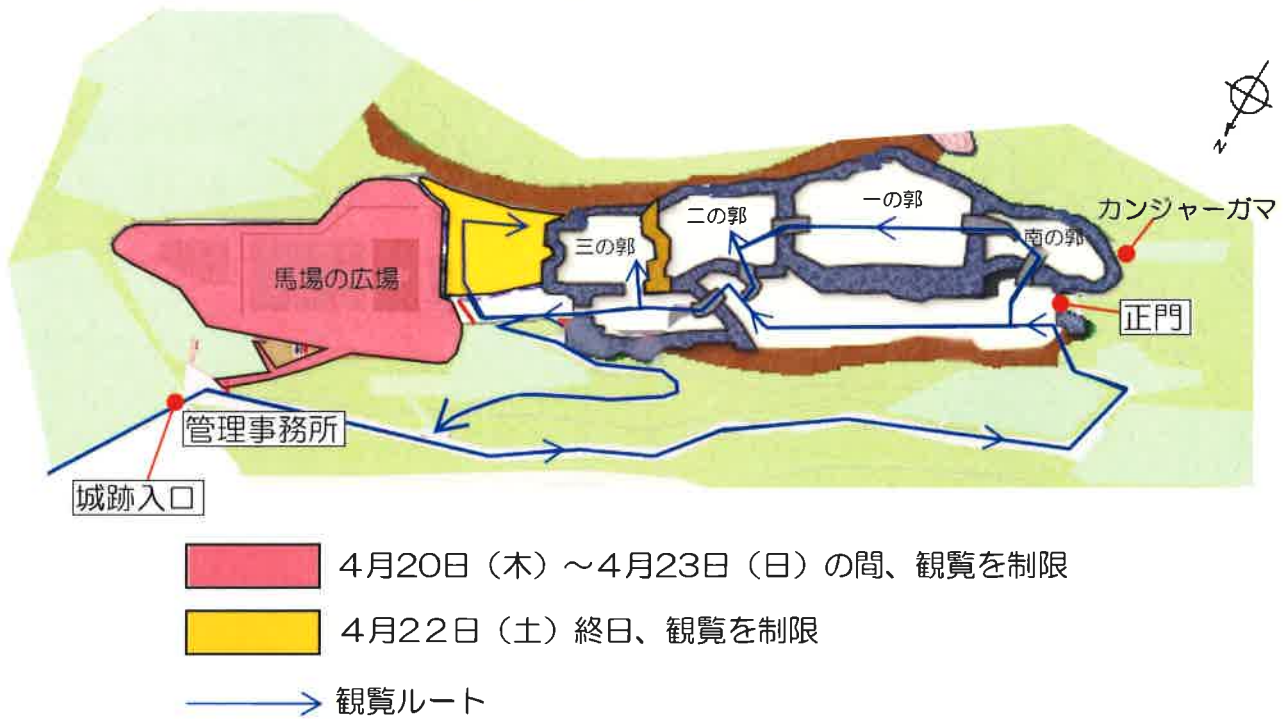

城跡の観覧場所制限のお知らせ

2017年4月22日（土）は、馬場の広場におきましてイベントを開催するため、観覧場所の一部制限がございますので、以下にお知らせいたします。あらかじめご了承くださいませようお願いいたします。

【観覧場所の制限】

4/20（木）馬場の広場

4/21（金）馬場の広場

4/22（土）馬場の広場（12時から制限解除）、三の郭城壁前、二の郭城壁一部

4/23（日）馬場の広場